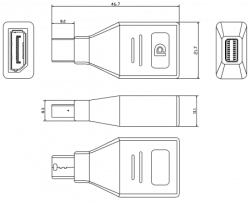

Adaptador mini-DisplayPort para DisplayPort de qualidade profissional, branco

TC-MDPDP EU SAP: 3265170 US SAP: 12939564

vav.link/pt-pt/tc-mdpdp

Liga-se à entrada Mini-DisplayPort e tem tomada DP.

VISION

IMAGE

Product Images

ZIP 19.02 KB

<files.visionaudiovisual.com/products/TC-MDPDP/images/TC-MDPDP.zip>

Product Images

PNG 1.07 MB

<files.visionaudiovisual.com/products/TC-MDPDP/images/TC-MDPDP.png>

SPECIFICATIONS

RESOLUÇÃO MÁXIMA

4k

DIMENSÕES DA CAIXA

47 x 22 x 11 mm (1,85" x 0,87" x 0,43")

PESO EMBALADO

0,014 kg (0,03 lb)

DIMENSÕES DA EMBALAGEM

150 x 150 x 30 mm (5,91" x 5,91" x 1,18")

CONFORMIDADE