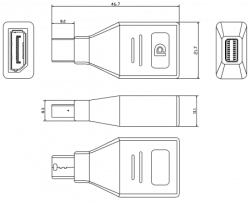

IMAGE

Product Images

ZIP 19.02 KB

<files.visionaudiovisual.com/products/TC-MDPDP/images/TC-MDPDP.zip>

Product Images

PNG 1.07 MB

<files.visionaudiovisual.com/products/TC-MDPDP/images/TC-MDPDP.png>

SPECIFICATIONS

MAXIMALE RESOLUTIE

4k

AFMETINGEN BEHUIZING

47 x 22 x 11 mm (1,85" x 0,87" x 0,43")

GEWICHT MET VERPAKKING

0,014 kg (0,03 lb)

AFMETINGEN MET VERPAKKING

150 x 150 x 30 mm (5,91" x 5,91" x 1,18")

NALEVING

CE

BIDIRECTIONEEL

ONDERDEELNUMMER

TC-MDPDP [EU SAP: 3265170/ US SAP: 12939564]