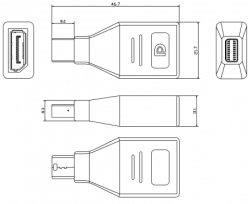

Professionel hvid mini-DisplayPort til DisplayPort-adapter

TC-MDPDP EU SAP: 3265170 US SAP: 12939564

vav.link/da/tc-mdpdp

Tilsluttes Mini-DisplayPort og har DP-stik.

VISION

IMAGE

Product Images

ZIP 19.02 KB

<files.visionaudiovisual.com/products/TC-MDPDP/images/TC-MDPDP.zip>

Product Images

PNG 1.07 MB

<files.visionaudiovisual.com/products/TC-MDPDP/images/TC-MDPDP.png>

SPECIFICATIONS

MAKSIMAL OPLØSNING

4k

KABINETTETS MÅL

47 x 22 x 11 mm (1,85" x 0,87" x 0,43")

VÆGT MED EMBALLAGE

0,014 kg (0,03 lb)

STØRRELSE MED EMBALLAGE

150 x 150 x 30 mm (5,91" x 5,91" x 1,18")

OVERHOLDELSE

CE

TOVEJS