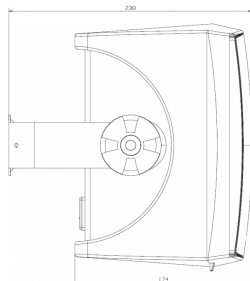

Maak verbinding met een pc via USB om de pincode te wijzigen en in te stellen.

Summed Inputs

The two inputs are summed to avoid the need to switch.

VISION

MANUAL

Manual en v2

EN PDF 2.40 MB

files.visionaudiovisual.com/products/SP-1800P/manuals/SP-1800PBT_manual_en_v2.pdf