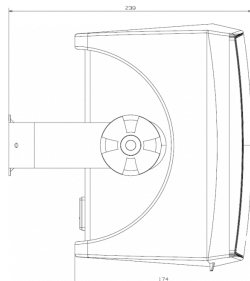

Renommer le Bluetooth

Connexion par prise USB à un ordinateur pour modifier le nom et le code.