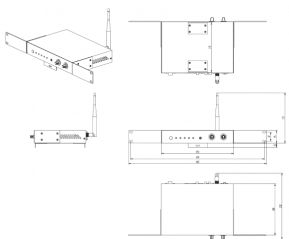

Lijnuitgang

Een uitgang vóór versterking van lijnniveau op het achterpaneel gaat om de interne versterker heen. Hier kunt u een grotere versterker of krachtige luidsprekers op aansluiten. Deze uitgang is 'post-mix', wat inhoudt dat elke volumeaanpassing op het voorpaneel van invloed is op het uitgangsniveau.

SPECIFICATIONS

AFMETINGEN VERSTERKER

253 x 253 x 45 mm / 9,96" x 9,96" x 1,77" (breedte x diepte x lengte) zonder knoppen en aansluitingen

AFMETINGEN VERPAKKING

415 x 230 x 80 mm / 16,34" x 9,06" x 3,15"

GEWICHT VERSTERKER