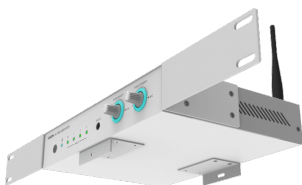

Microfooningang

Maakt gebruik van een professionele XLR-connector; de ingang wordt 'uitgebalanceerd' om elektromagnetische ruis weg te nemen die wordt veroorzaakt door lange kabels. De microfooningang heeft 'fantoomvoeding', een spanning die nodig is voor microfoons van het condensatortype, zoals microfoons in lessenaars.

RS-232

De AV-1800 kan via IR of RS-232 worden bediend door een extern apparaat zoals een Techconnect Control. Met de meegeleverde IR-afstandsbediening kan de gebruiker hoge en lage tonen aanpassen en is rechtstreekse ingangselectie mogelijk.

Klasse D

Een efficiënte chip van klasse D vermindert het stroomverbruik aanzienlijk, met name in rust.

3 stereo-ingangen

Drie stereo-ingangen bieden ruimte aan diverse bronnen, zoals computers (via de koptelefoonaansluiting), tablets of telefoons. Twee van de ingangen zijn phono-aansluitingen (RCA) op het achterpaneel. Ingang 3 is een 3,5 mm ministecker die op de voorkant en de achterkant wordt herhaald voor eenvoudige toegang.

Lijnuitgang

Een uitgang vóór versterking van lijnniveau op het achterpaneel gaat om de interne versterker heen. Hier kunt u een grotere versterker of krachtige luidsprekers op aansluiten. Deze uitgang is 'post-mix', wat inhoudt dat elke volumeaanpassing op het voorpaneel van invloed is op het uitgangsniveau.