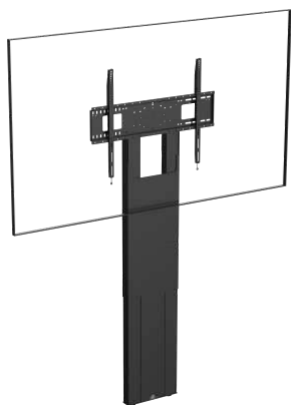

F51 Flat Panel Floor Stand

VFM-F51 / SAP: 6369808

Zware vloerstandaard
Bevestigd aan de muur, draagt het gewicht over naar de vloer
Ondersteunt tot 95 kg
800 mm hoogteverstelling, niet-gemotoriseerd
[Opmerking: eenmaal geïnstalleerd kan de hoogte niet worden aangepast]

vav.link/nl/vfm-f51