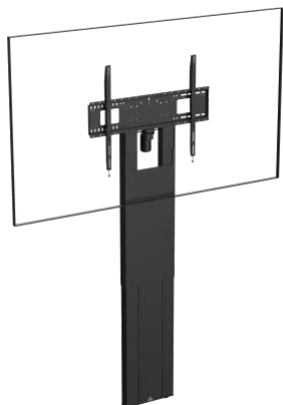

vav.link/nl/vfm-f20

In hoogte instelbaar karretje voor monitoren tot 80 kg

VFM-F25 / SAP: 4818528

Draagbare vloerstandaard voor monitoren tot 80 kg (176 lb)
Geschikt voor monitoren met VESA-maten tot 1000 x 600 mm
Voor monitoren van 60 tot 100"
(mits ze beschikken over een compatibel VESA-patroon en gewicht)
400mm Hoogte instelbaar met handslinger
Grote wielen van 101,4 mm (4")
Planken inbegrepen

vav.link/nl/vfm-f25

F40 Floorstands

Gemotoriseerde flatscreen-vloerstandaard voor vergaderruimten

VFM-F40 / SAP: 5062731

Kan max. 130 kg tillen
Hoogteverstelling 700 mm
Snelle, lineair aangedreven motor
Wordt voor 95% gemonteerd geleverd
Robuuste vaste zuilconstructie

Heavy Duty Flat-Panel Wall Mount 800x600

VFM-W8X6 / SAP: 4934295

vav.link/nl/vfm-w8x6

VFM-F40 Frame and Motor Assembly

VFM-F40FRAME / SAP: 4981411

F50/F51 Floorstands

F50 Motorised Flat Panel Floor Stand

VFM-F50 / SAP: 6369811

Robuuste vloerstandaard
Bevestigd aan de muur, draagt gewicht over naar de vloer
Voor flatscreens tot 100"
800 mm hoogteverstelling, gemotoriseerd
Bediening via bedrade controller of RS-232

vav.link/nl/vfm-f50