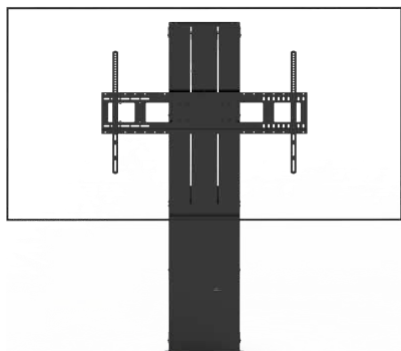

F20/25 Floorstands

In hoogte verstelbaar karretje voor monitoren tot 45 kg

VFM-F20 / SAP: 4818836

Draagbare vloerstandaard voor monitoren tot 45 kg (99,2 lbs)
Geschikt voor monitoren met VESA-maten tot 600 x 400 mm
Voor monitoren van 31 tot 70"
Monitor 90° draaibaar
400mm Hoogte instelbaar met handslinger
Grote wielen van 101,4 mm (4")
Planken inbegrepen

vav.link/nl/vfm-f20

In hoogte instelbaar karretje voor monitoren tot 80 kg

VFM-F25 / SAP: 4818528

Draagbare vloerstandaard voor monitoren tot 80 kg (176 lb)
Geschikt voor monitoren met VESA-maten tot 1000 x 600 mm
Voor monitoren van 60 tot 100"
(mits ze beschikken over een compatibel VESA-patroon en gewicht)
400mm Hoogte instelbaar met handslinger
Grote wielen van 101,4 mm (4")
Planken inbegrepen

vav.link/nl/vfm-f25

F40 Floorstands

Gemotoriseerde flatscreen-vloerstandaard voor vergaderruimten

VFM-F40 / SAP: 5062731

Kan max. 130 kg tillen
Hoogteverstelling 700 mm
Snelle, lineair aangedreven motor
Wordt voor 95% gemonteerd geleverd
Robuuste vaste zuilconstructie

Robuuste vloerstandaard
Bevestigd aan de muur, draagt gewicht over naar de vloer
Voor flatscreens tot 100"
800 mm hoogteverstelling, gemotoriseerd
Bediening via bedrade controller of RS-232

vav.link/nl/vfm-f50