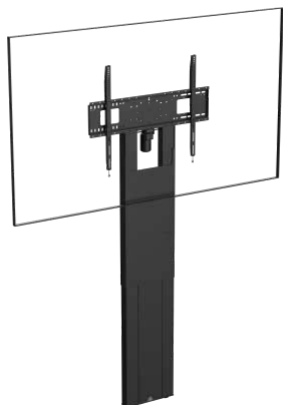

F50/F51 Floorstands

F50 Motorised Flat Panel Floor Stand

VFM-F50 / SAP: 6369811

Robuuste vloerstandaard
Bevestigd aan de muur, draagt gewicht over naar de vloer
Voor flatscreens tot 100"
800 mm hoogteverstelling, gemotoriseerd
Bediening via bedrade controller of RS-232

vav.link/nl/vfm-f50