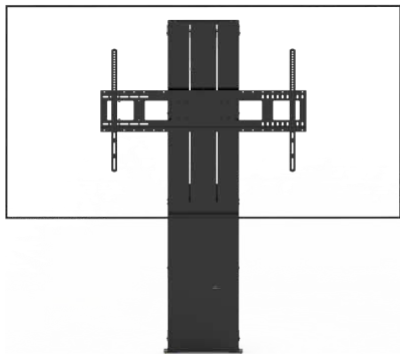

F40 Floorstands

Gemotoriseerde flatscreen-vloerstandaard voor vergaderruimten

VFM-F40 / SAP: 5062731

Kan max. 130 kg tillen
Hoogteverstelling 700 mm
Snelle, lineair aangedreven motor
Wordt voor 95% gemonteerd geleverd
Robuuste vaste zuilconstructie

Heavy Duty Flat-Panel Wall Mount 800x600

VFM-W8X6 / SAP: 4934295

vav.link/nl/vfm-w8x6

VFM-F40 Frame and Motor Assembly

VFM-F40FRAME / SAP: 4981411