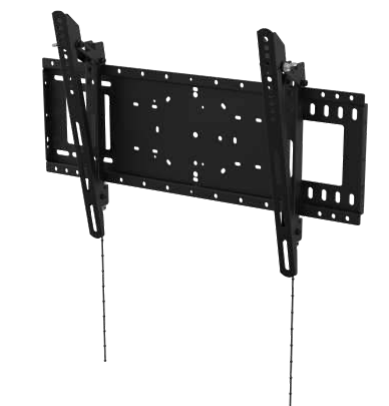

VESA-wandbeugel voor monitoren en tv's

Geschikt voor monitoren met montagegaten van 75 x 75, 100 x 100, 200 x 100 x 200 en 200 x 200 mm

Voor monitoren van 30 tot 55"

Borgschroef tegen diefstal

Kantelbaar: naar boven: 3° / naar beneden: 12°

Large Display Mounts

Robuuste kantelbare wandbeugel voor flatscreens 400 x 400

VFM-W4X4T / SAP: 4934293

Kantelbare wandsteun voor grote flatscreens van 32-75"
Montagepunten tot 400 (breed) x 400 mm (hoog) van elkaar verwijderd
Grote draagkracht van 100 kg / 220 lb veilig draagvermogen
Monitor wordt op zijn plaats vastgeklikt
Optionele cameraplank

vav.link/nl/vfm-w4x4t

Robuuste wandbeugel voor flatscreens 600 x 400

VFM-W6X4 / SAP: 4996384

Niet-kantelbare wandsteun voor grote flatscreens van 37-85"
Montagepunten tot 600 (breed) x 400 mm (hoog) van elkaar verwijderd
Grote draagkracht van 100 kg / 220 lb veilig draagvermogen
Monitor wordt op zijn plaats vastgeklikt
Optionele cameraplank

vav.link/nl/vfm-w6x4

Robuuste kantelbare wandbeugel voor flatscreens 600 x 400

VFM-W6X4T / SAP: 4996386

Kantelbare wandsteun voor grote flatscreens van 37-85"
Montagepunten tot 600 (breed) x 400 mm (hoog) van elkaar verwijderd
Grote draagkracht van 100 kg / 220 lb veilig draagvermogen
Monitor wordt op zijn plaats vastgeklikt
Optionele cameraplank