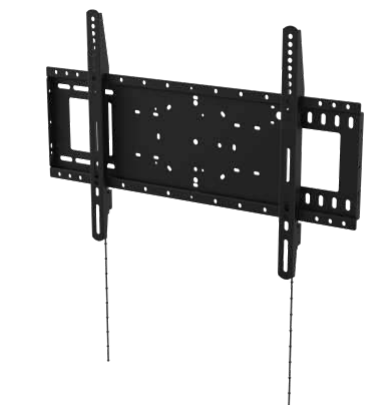

vav.link/nl/mf

Universele Projector Plafondbeugel

TM-1200 / SAP: 1562435

Universele plafondmontage voor projectoren met 1,1m stang waarvan de lengte ter plaatse kan worden aangepast
(totale lengte na montage 1420mm / 55,9")
Compleet geleverd met boormal, plafondmechanisme, afwerkschijf etc.
Kabels kunnen na montage vrij worden geleid.

VESA-wandbeugel voor monitoren en tv's

Geschikt voor monitoren met montagegaten van 75 x 75, 100 x 100, 200 x 100 x 200 en 200 x 200 mm

Voor monitoren van 30 tot 55"

Borgschroef tegen diefstal

Kantelbaar: naar boven: 3° / naar beneden: 12°

Large Display Mounts

Robuuste kantelbare wandbeugel voor flatscreens 400 x 400

VFM-W4X4T / SAP: 4934293

Kantelbare wandsteun voor grote flatscreens van 32-75"
Montagepunten tot 400 (breed) x 400 mm (hoog) van elkaar verwijderd
Grote draagkracht van 100 kg / 220 lb veilig draagvermogen
Monitor wordt op zijn plaats vastgeklikt
Optionele cameraplank

vav.link/nl/vfm-w4x4t

Robuuste wandbeugel voor flatscreens 600 x 400

VFM-W6X4 / SAP: 4996384

Niet-kantelbare wandsteun voor grote flatscreens van 37-85"
Montagepunten tot 600 (breed) x 400 mm (hoog) van elkaar verwijderd
Grote draagkracht van 100 kg / 220 lb veilig draagvermogen
Monitor wordt op zijn plaats vastgeklikt
Optionele cameraplank