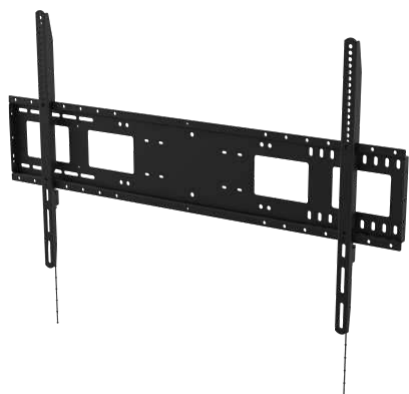

vav.link/nl/mf

Universele Projector Plafondbeugel

TM-1200 / SAP: 1562435

Universele plafondmontage voor projectoren met 1,1m stang waarvan de lengte ter plaatse kan worden aangepast
(totale lengte na montage 1420mm / 55,9")
Compleet geleverd met boormal, plafondmechanisme, afwerkschijf etc.
Kabels kunnen na montage vrij worden geleid.

vav.link/nl/vfm-w8x6

Robuuste kantelbare wandbeugel voor flatscreens 800 x 600

VFM-W8X6T / SAP: 4934296

Kantelbare wandsteun voor grote flatscreens van 47-90"
(mits ze beschikken over een compatibel VESA-patroon en gewicht)
Montagepunten tot 800 (breed) x 600 mm (hoog) van elkaar verwijderd
Grote draagkracht van 130 kg / 287 lb veilig draagvermogen
Monitor wordt op zijn plaats vastgeklikt
Optionele cameraplank

vav.link/nl/vfm-w8x6t

Robuuste wandbeugel voor flatscreens 1000 x 600

VFM-W10X6 / SAP: 4934297

Niet-kantelbare wandsteun voor grote flatscreens van 55-110"
Montagepunten tot 1000 (breed) x 600 mm (hoog) van elkaar verwijderd
Grote draagkracht van 130 kg / 287 lb veilig draagvermogen
Monitor wordt op zijn plaats vastgeklikt
Optionele cameraplank