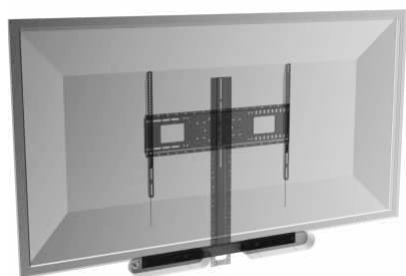

Logitech Rally 2x luidsprekerbeugel

VFM-WVC/RSB / SAP: 5822103

Accessoire voor VFM-WVC/2-plank voor videoconferenties

Voor bevestiging van een paar Logitech Rally-luidsprekers op de VFM-WVC/2

Ondersteunt luidsprekers boven of onder het scherm

vav.link/nl/vfm-wvc-rsb