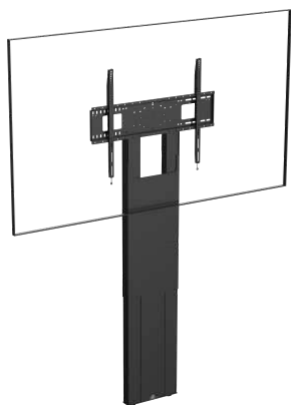

F51 Flat Panel Floor Stand

VFM-F51 / SAP: 6369808

Zware vloerstandaard
Bevestigd aan de muur, draagt het gewicht over naar de vloer
Ondersteunt tot 95 kg
800 mm hoogteverstelling, niet-gemotoriseerd
[Opmerking: eenmaal geïnstalleerd kan de hoogte niet worden aangepast]

vav.link/nl/vfm-f51