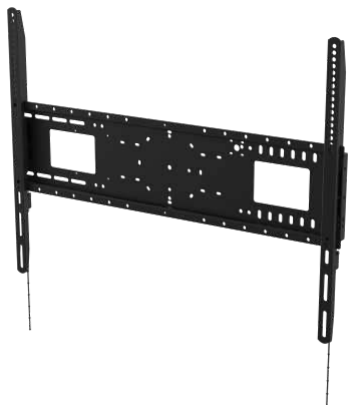

vav.link/nl/vfm-w6x4

Robuuste kantelbare wandbeugel voor flatscreens 600 x 400

VFM-W6X4T / SAP: 4996386

Kantelbare wandsteun voor grote flatscreens van 37-85"
Montagepunten tot 600 (breed) x 400 mm (hoog) van elkaar verwijderd
Grote draagkracht van 100 kg / 220 lb veilig draagvermogen
Monitor wordt op zijn plaats vastgeklikt
Optionele cameraplank

vav.link/nl/vfm-w6x4t

Large Display Mounts

Robuuste wandbeugel voor flatscreens 800 x 600

VFM-W8X6 / SAP: 4934295

Niet-kantelbare wandsteun voor grote flatscreens van 47-100"
Montagepunten tot 800 (breed) x 600 mm (hoog) van elkaar verwijderd
Grote draagkracht van 130 kg / 287 lb veilig draagvermogen
Monitor wordt op zijn plaats vastgeklikt
Optionele cameraplank