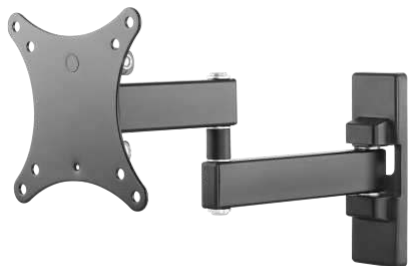

Zwarte wandarm 100 x 100

VFM-WA1X1B / SAP: 4963686

Dubbelscharnierende wandbeugel voor monitoren van 13" tot 27"

Waterpas stellen nadat de monitor geplaatst is

Bereik 44 - 282 mm (1,7 - 11,1")

Vleugelschroeven om de monitor vast te zetten

vav.link/nl/vfm-wa1x1b