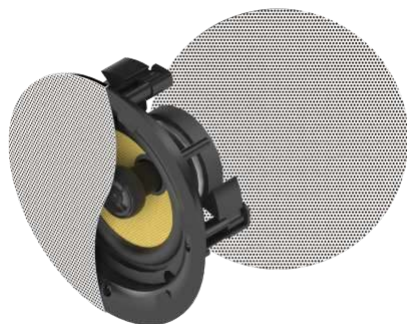

vav.link/nl/sp-1900p

Set 3-weg Muurluidsprekers

SP-1800 / SAP: 3635038

5,25" woofer 50 w luidsprekers
Inclusief wandbeugels die tot 60° kunnen worden gekanteld
Wit, verkrijgbaar per set

vav.link/nl/sp-1800

Set plafondluidsprekers

CS-1900 / SAP: 4815044

Smal magnetisch rooster zonder rand
Premium fiberglass woven woofer van 6,5"
Grote silk tweeter van 0,75"
Passieve cross-over

vav.link/nl/cs-1900

Geluid

Product	Onderdeel nummer	Koppeling
 2 x 25w Digital Amplifier	AV-1900	vav.link/nl/av-1900
 actieve soundbar van 100 W	SB-1900P	vav.link/nl/sb-1900p
 SP-800P SET 24W ACTIEVE LUIDSPREKERS (Copy)	SP-900P	vav.link/nl/sp-900p
 Set 3-weg Muurluidsprekers	SP-1800	vav.link/nl/sp-1800
 SP-1800P Pair 60w Active Loudspeakers (Copy)	SP-1900P	vav.link/nl/sp-1900p
 Set plafondluidsprekers	CS-1900	vav.link/nl/cs-1900
 Paar actieve Bluetooth-plafondluidsprekers van 70 W	CS-1900P	vav.link/nl/cs-1900p
 TC3-versterker 50 W	TC3-AMP	vav.link/nl/tc3-amp
 TC3-versterker 50 W	TC3-AMP+	vav.link/nl/tc3-ampplus