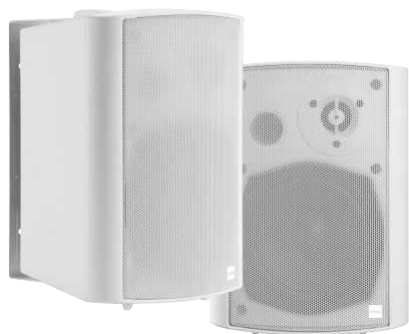

vav.link/nl/sb-1900p

Paar actieve Bluetooth-plafondluidsprekers van 70 W

CS-1900P / SAP: 4883105

Geïntegreerde versterker van 2 x 35 watt (RMS)
1 x kabelingang / 1 x Bluetooth-ingang
Schakelt tussen standalone modus of in serie geschakelde modus
Inclusief IR-afstandsbediening
Bluetooth kan worden uitgeschakeld

vav.link/nl/cs-1900p

SP-800P SET 24W ACTIEVE LUIDSPREKERS (Copy)

SP-900P / SAP: 4820817

Geïntegreerde digitale versterker van 2 x 27-watt
Twee samengevoegde ingangen (1x ministekker / 1x 2-phono)
Interne voeding
Inclusief kantelbare wandbeugels

vav.link/nl/sp-900p

SP-1800P Pair 60w Active Loudspeakers (Copy)

SP-1900P / SAP: 4991366

Geïntegreerde versterker van 2 x 30 Watt
Lijningang via 2-phono (RCA)
Bluetooth 5.0 (kan worden uitgeschakeld)
RS-232-bediening
Tooninstellingen (via RS-232)

vav.link/nl/sp-1900p

Set 3-weg Muurluidsprekers

SP-1800 / SAP: 3635038

5,25" woofer 50 w luidsprekers
Inclusief wandbeugels die tot 60° kunnen worden gekanteld
Wit, verkrijgbaar per set

vav.link/nl/sp-1800