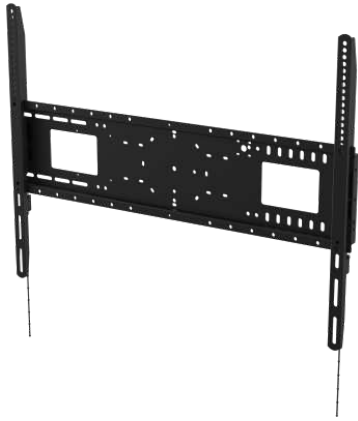

Support mural résistant pour écran plat 800 × 600

VFM-W8X6 / SAP: 4934295

Support mural non inclinable pour écrans plats grand format de 47 à 100 pouces

Points de montage espacés jusqu'à 800 mm (largeur) x 600 mm (hauteur)

Très résistant : CMU de 130 kg/287 lb

L'écran s'enclenche en position

Étagère pour caméra en option

vav.link/fr/vfm-w8x6