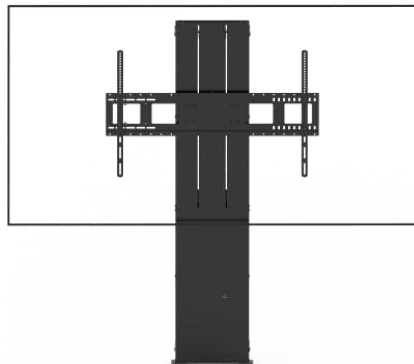

Support au sol motorisé d'écran plat pour salles de réunion

VFM-F40 / SAP: 5062731

- Soulève jusqu'à 130 kg (286 lb)
- Réglage en hauteur de 700 mm (27,6 po)
- Moteur linéaire rapide
- Livré assemblé à 95 %
- Conception robuste à colonne fixe

Heavy Duty Flat-Panel Wall Mount 800x600

VFM-W8X6 / SAP: 4934295

vav.link/fr/vfm-w8x6

VFM-F40 Frame and Motor Assembly

VFM-F40FRAME / SAP: 4981411