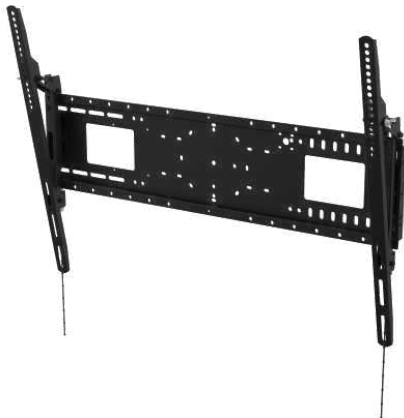

Support mural inclinable résistant pour écran plat 800 × 600

VFM-W8X6T / SAP: 4934296

Support mural inclinable pour écrans plats grand format de 47 à 90 pouces (sous réserve des limitations de poids et de gabarit VESA)

Points de montage espacés jusqu'à 800 mm (largeur) x 600 mm (hauteur)

Très résistant : CMU de 130 kg/287 lb

L'écran s'enclenche en position

Étagère pour caméra en option

vav.link/fr/vfm-w8x6t