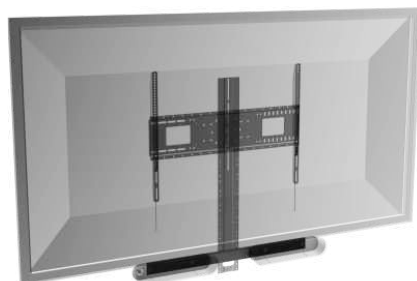

Logitech Rally Speaker Bracket

VFM-WVC/RSB / SAP: 5822103

Accessoire pour étagère de vidéoconférence VFM-WVC/2

Permet de fixer une paire de haut-parleurs Logitech Rally sur le kit VFM-WVC/2

Accepte les haut-parleurs placés au-dessus ou en dessous de l'écran

vav.link/fr/vfm-wvc-rsb