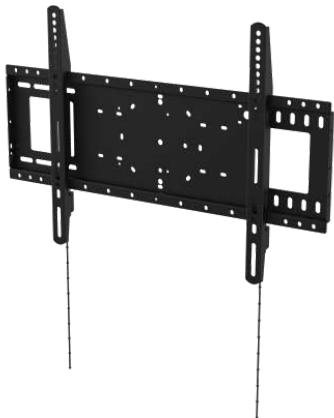

vav.link/fr/mf

Plafonnier de projecteur universel

TM-1200 / SAP: 1562435

Plafonnier de projecteur universel avec perche de 1,1 m coupée à la bonne longueur sur place

(Longueur totale assemblée 1420 mm / 55,9 po)

vav.link/fr/vfm-w2x2tv2

Support mural résistant pour écran plat 400 x 400

VFM-W4X4 / SAP: 4934292

Support mural non inclinable pour écrans plats grand format de 32 à 75 pouces
Points de montage espacés jusqu'à 400 mm (largeur) x 400 mm (hauteur)
Très résistant : CMU de 100 kg/220 lb
L'écran s'enclenche en position
Étagère pour caméra en option

vav.link/fr/vfm-w4x4

Support mural inclinable résistant pour écran plat 400 × 400

VFM-W4X4T / SAP: 4934293

Support mural inclinable pour écrans plats grand format de 32 à 75 pouces
Points de montage espacés jusqu'à 400 mm (largeur) x 400 mm (hauteur)
Très résistant : CMU de 100 kg/220 lb
L'écran s'enclenche en position
Étagère pour caméra en option

vav.link/fr/vfm-w4x4t

Support mural résistant pour écran plat 600 × 400

VFM-W6X4 / SAP: 4996384

Support mural non inclinable pour écrans plats grand format de 37 à 85 pouces
Points de montage espacés jusqu'à 600 mm (largeur) x 400 mm (hauteur)
Très résistant : CMU de 100 kg/220 lb
L'écran s'enclenche en position
Étagère pour caméra en option