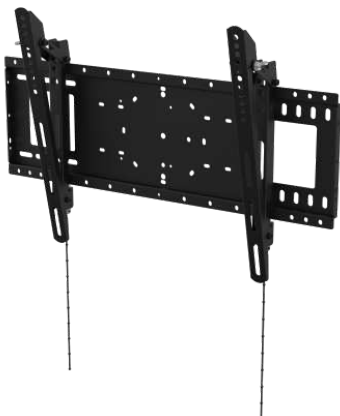

vav.link/fr/mf

Plafonnier de projecteur universel

TM-1200 / SAP: 1562435

Plafonnier de projecteur universel avec perche de 1,1 m coupée à la bonne longueur sur place

(Longueur totale assemblée 1420 mm / 55,9 po)

TM-TELE / SAP: 2418655

Support plafond universel pour vidéoprojecteurs avec perche télescopique

Longueur de 440-735 mm (17,32-28,94 po)

Réglage complet : idéal pour plafonds inclinés

vav.link/fr/tm-tele

Support de plafond télescopique pour webcam

vav.link/fr/vfm-w4x4t

Support mural résistant pour écran plat 600 × 400

VFM-W6X4 / SAP: 4996384

Support mural non inclinable pour écrans plats grand format de 37 à 85 pouces
Points de montage espacés jusqu'à 600 mm (largeur) x 400 mm (hauteur)
Très résistant : CMU de 100 kg/220 lb
L'écran s'enclenche en position
Étagère pour caméra en option

vav.link/fr/vfm-w6x4

Support mural inclinable résistant pour écran plat 600 × 400

VFM-W6X4T / SAP: 4996386

Support mural inclinable pour écrans plats grand format de 37 à 85 pouces
Points de montage espacés jusqu'à 600 mm (largeur) x 400 mm (hauteur)
Très résistant : CMU de 100 kg/220 lb
L'écran s'enclenche en position
Étagère pour caméra en option