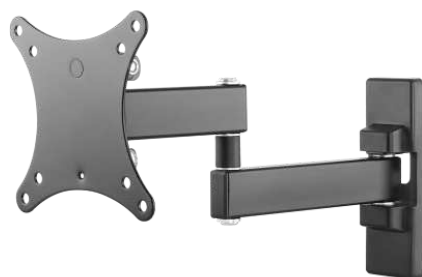

VFM-WVC/2 / SAP: 8271288

Fonctionne avec les supports muraux robustes et les pieds de sol de Vision

Très ajustable

Plateforme 284 x 152 mm

vav.link/fr/vfm-wvc-2

Logitech Rally Speaker Bracket

VFM-WVC/RSB / SAP: 5822103

Accessoire pour étagère de vidéoconférence VFM-WVC/2

Permet de fixer une paire de haut-parleurs Logitech Rally sur le kit VFM-WVC/2

Accepte les haut-parleurs placés au-dessus ou en dessous de l'écran

vav.link/fr/vfm-wvc-rsb