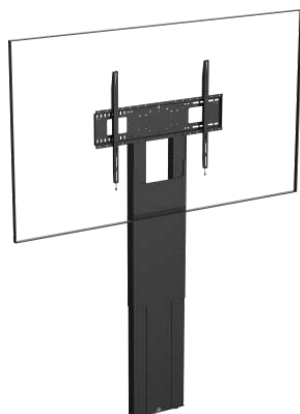

F51 Flat Panel Floor Stand

VFM-F51 / SAP: 6369808

Support au sol robuste
Fixé au mur, transfère la charge au sol
Supporte jusqu'à 95 kg
Ajustement de hauteur de 800 mm, non motorisé
[Remarque : une fois installée, la hauteur ne peut pas être ajustée]

vav.link/fr/vfm-f51