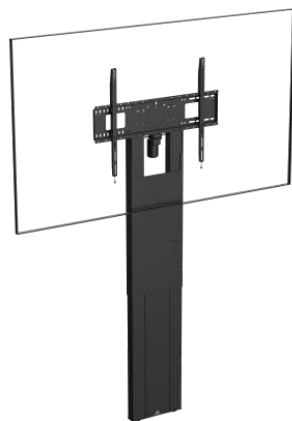

F50/F51 Floorstands

Garantie
à vie

F50 Motorised Flat Panel Floor Stand

VFM-F50 / SAP: 6369811

Support au sol robuste
Fixé au mur, transfère la charge au sol
Pour écrans plats jusqu'à 100"
Ajustement de hauteur de 800 mm, motorisé
Contrôle par télécommande filaire ou RS-232

vav.link/fr/vfm-f50