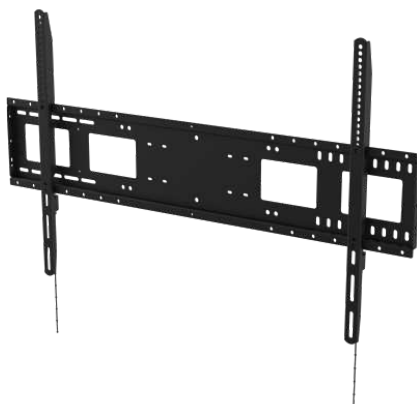

Support mural résistant pour écran plat 1 000 × 600

VFM-W10X6 / SAP: 4934297

Support mural non inclinable pour écrans plats grand format de 55 à 110 pouces

Points de montage espacés jusqu'à 1000 mm (largeur) x 600 mm (hauteur)

Très résistant : CMU de 130 kg/287 lb

L'écran s'enclenche en position

Étagère pour caméra en option

vav.link/fr/vfm-w10x6