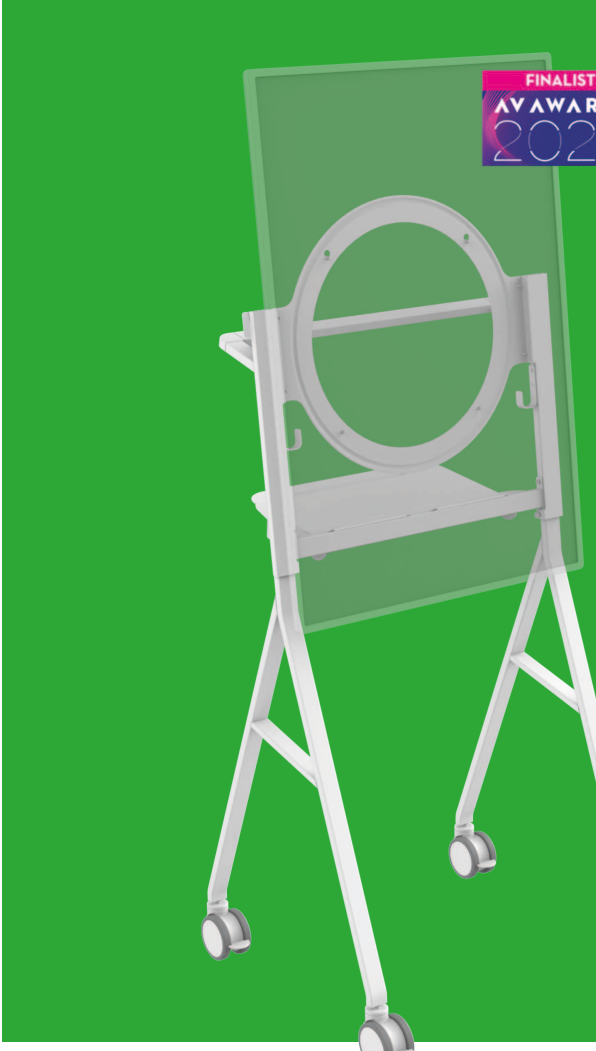

Gestion
des câbles

Étagère pour
ordinateur
portable amovible

4 roulettes
de grandes
dimensions

Couleurs
disponibles

Vision propose-t-il des supports au sol pour le Hub 2 ?

Oui ! Le VFM-F10HALO a été conçu pour prendre en charge le Hub 2.

Le VFM-F10 standard est-il compatible avec le Hub 2 ?

Oui ! Le Hub2 a un VESA 350 x 350 mm que le VFM-F10 universel supporte également.

Peut-on le faire pivoter ?

Oui. Le support VESA universel pivote.
Le mécanisme de rotation peut être retiré.

Peut-on l'incliner ?

Pas dans la version standard, mais les bras VESA peuvent être remplacés par des bras du VFM-W4X4T de Vision pour l'incliner si nécessaire.

Dans la version standard, ce support au sol positionne l'écran à un angle de 7 degrés. Il s'agit d'une position plus verticale que l'angle de 12 degrés du support en acier. Nous recommandons un angle de 7 degrés pour réduire l'éblouissement.

Peut-on organiser les câbles ?

Oui. Les câbles peuvent être dissimulés au niveau des pieds et fixés de sorte à ne pas bloquer les roues lorsque vous déplacez le support.

La pile APC peut-elle être fixée à ce support au sol ?

Nous sommes en train de concevoir un adaptateur pour cela.
Sa commercialisation est prévue début 2021.

L'étagère est-elle amovible ?

Oui. Ne l'installez pas si l'utilisateur n'en a pas l'utilité.

Vision propose-t-il un support mural pour le Hub 2 ?

Oui. VFM-W4X4. Il s'agit du support universel fourni avec le F10.