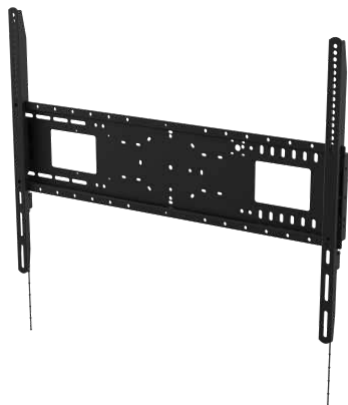

Large Display Mounts

Garantie
à vie

Support mural résistant pour écran plat 800 × 600

VFM-W8X6 / SAP: 4934295

Support mural non inclinable pour écrans plats grand format de 47 à 100 pouces
Points de montage espacés jusqu'à 800 mm (largeur) x 600 mm (hauteur)
Très résistant : CMU de 130 kg/287 lb
L'écran s'enclenche en position
Étagère pour caméra en option

vav.link/fr/vfm-w8x6