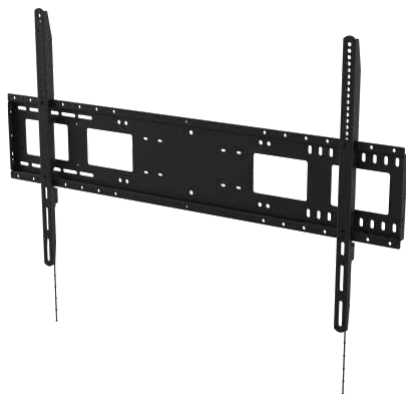

Support mural résistant pour écran plat 1 000 × 600

VFM-W10X6 / SAP: 4934297

Support mural non inclinable pour écrans plats grand format de 55 à 110 pouces
Points de montage espacés jusqu'à 1 000 mm (largeur) x 600 mm (hauteur)
Très résistant : CMU de 130 kg/287 lb
L'écran s'enclenche en position
Étagère pour caméra en option

vav.link/fr/vfm-w10x6