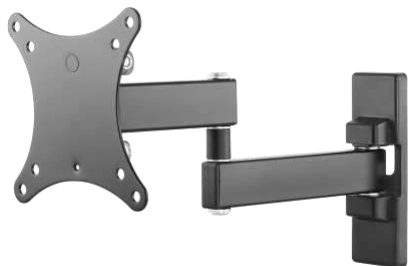

Bras mural noir 100 × 100

VFM-WA1X1B / SAP: 4963686

Support mural à double articulation pour moniteurs de 13" à 27"

Mise à niveau après installation

Portée de 44 à 282 mm (1,7 - 11,1")

Vis moletées pour la fixation de l'écran

vav.link/fr/vfm-wa1x1b