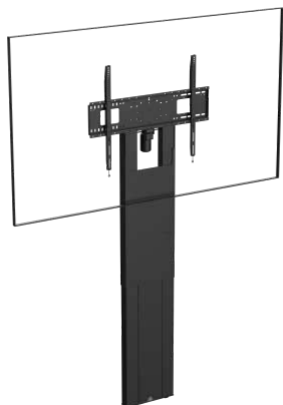

F50/F51 Floorstands

F50 Motorised Flat Panel Floor Stand

VFM-F50 / SAP: 6369811

Support au sol robuste
Fixé au mur, transfère la charge au sol
Pour écrans plats jusqu'à 100"
Ajustement de hauteur de 800 mm, motorisé
Contrôle par télécommande filaire ou RS-232

vav.link/fr/vfm-f50