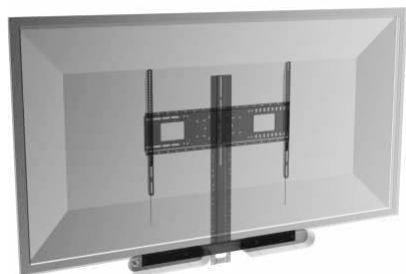

## Étagère murale pour vidéoconférence

VFM-WVC/2 / SAP: 8271288

Fonctionne avec les supports muraux robustes et les pieds de sol de Vision

Très ajustable

Plateforme 284 x 152 mm

[vav.link/fr/vfm-wvc-2](https://vav.link/fr/vfm-wvc-2)