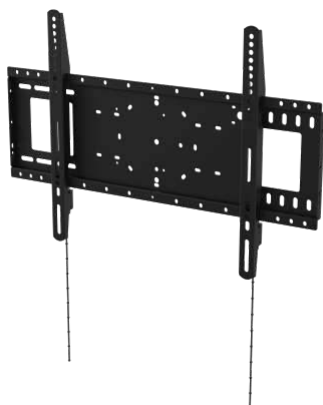

Support mural résistant pour écran plat 600 × 400

VFM-W6X4 / SAP: 4996384

Support mural non inclinable pour écrans plats grand format de 37 à 85 pouces
Points de montage espacés jusqu'à 600 mm (largeur) x 400 mm (hauteur)
Très résistant : CMU de 100 kg/220 lb
L'écran s'enclenche en position
Étagère pour caméra en option

vav.link/fr/vfm-w6x4