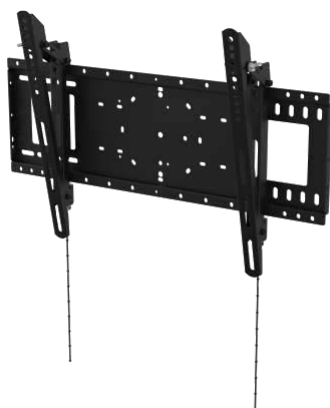

Support mural inclinable résistant pour écran plat 600 × 400

VFM-W6X4T / SAP: 4996386

Support mural inclinable pour écrans plats grand format de 37 à 85 pouces
Points de montage espacés jusqu'à 600 mm (largeur) x 400 mm (hauteur)
Très résistant : CMU de 100 kg/220 lb
L'écran s'enclenche en position
Étagère pour caméra en option

vav.link/fr/vfm-w6x4t