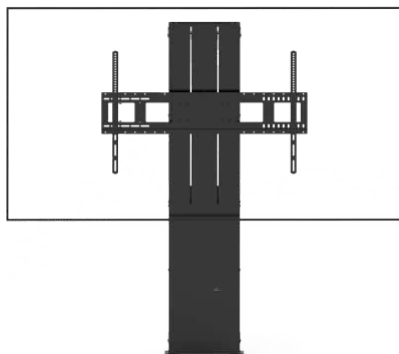

F40 Floorstands

Support au sol motorisé d'écran plat pour salles de réunion

VFM-F40 / SAP: 5062731

- Soulève jusqu'à 130 kg (286 lb)
- Réglage en hauteur de 700 mm (27,6 po)
- Moteur linéaire rapide
- Livré assemblé à 95 %
- Conception robuste à colonne fixe

Heavy Duty Flat-Panel Wall Mount 800x600

VFM-W8X6 / SAP: 4934295

vav.link/fr/vfm-w8x6

VFM-F40 Frame and Motor Assembly

VFM-F40FRAME / SAP: 4981411