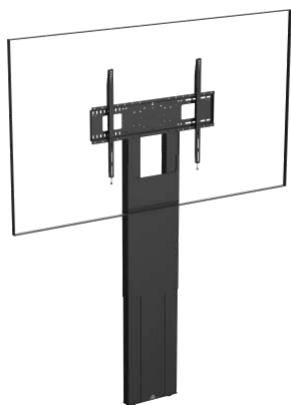

F51 Flat Panel Floor Stand

VFM-F51 / SAP: 6369808

Support au sol robuste
Fixé au mur, transfère la charge au sol
Supporte jusqu'à 95 kg
Ajustement de hauteur de 800 mm, non motorisé
[Remarque : une fois installée, la hauteur ne peut pas être ajustée]

vav.link/fr/vfm-f51