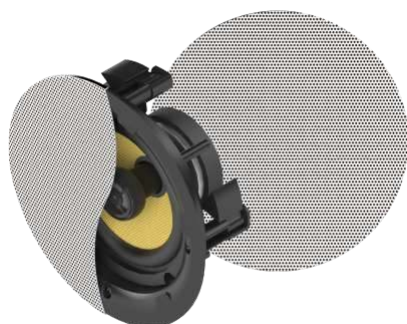

vav.link/fr/sp-1900p

Passive Speakers

Paire de haut-parleurs muraux 3-directionnels

SP-1800 / SAP: 3635038

Hauts-parleurs de 50 W avec transducteur des graves de 5,25 po (13,3 cm)
Livrés avec supports muraux à inclinaison réglable dans une plage de 60°
Blancs, vendus par paires

vav.link/fr/sp-1800

Paire de haut-parleurs de plafond

CS-1900 / SAP: 4815044

Fine grille magnétique sans bordure
Transducteur des graves de 6,5 po en fiberglass woven de haute qualité
Grand transducteur des aigus de 0,75 po en silk
Filtre passif