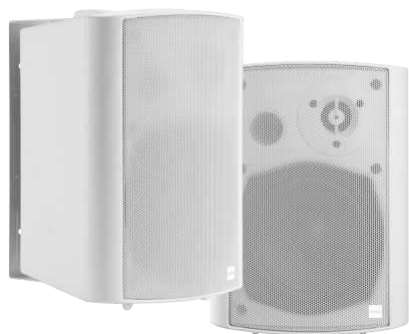

SP-1800P Pair 60w Enceintes Actives (Copy)

SP-1900P / SAP: 4991366

Amplificateur 2 x 30 watts intégré
Entrée niveau ligne par RCA double
Bluetooth 5.0 (peut être désactivé)
Contrôle RS-232
Contrôle de tonalité (par RS-232)

vav.link/fr/sp-1900p