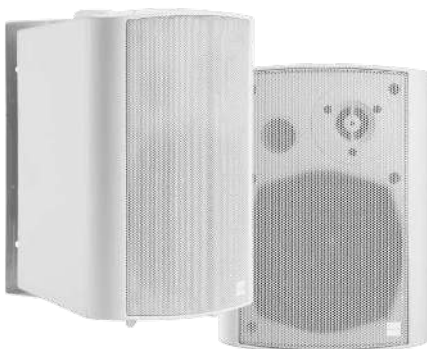

Par de altavoces activos de 60 W

SP-1900P EU SAP: 4991366

Amplificador integrado de 2 x 30 W

Entrada de nivel de línea mediante RCA de audio doble

Bluetooth 5.0 (puede deshabilitarse)

Control por RS-232

Control de tono (mediante RS-232)

vav.link/es/sp-1900p