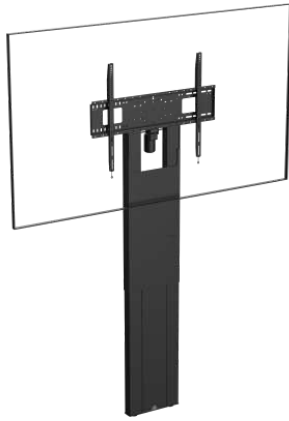

F50 Motorised Flat Panel Floor Stand

VFM-F50 / SAP: 6369811

Robuster Bodenständer
An der Wand befestigt, überträgt die Last auf den Boden
Für Flachbildschirme bis zu 100 Zoll
800 mm Höhenverstellung, motorisiert
Steuerung über Kabelfernbedienung oder RS-232

vav.link/de/vfm-f50