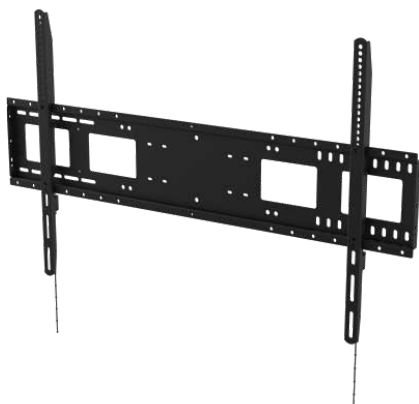

Hochbelastbare Wandhalterung für Flachbildschirme 1000x600

VFM-W10X6 / SAP: 4934297

Nicht neigbare Wandhalterung für große Flachbildschirme 55-110"
Montagepunkte mit einem Abstand bis zu 1000 x 600 mm (Breite x Höhe)
Hohe Nutzlast von 130 kg / 287 lb
Display rastet ein
Optionale Kameraablage

vav.link/de/vfm-w10x6