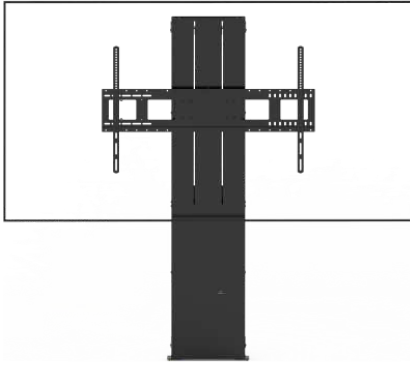

Motorisierte Flachbildschirm-Standhalterung für Veranstaltungsräume

VFM-F40 / SAP: 5062731

Trägt bis zu 130 kg
Höheneinstellung 700 mm
Schneller Motor mit Linearantrieb
Wird zu 95 % vormontiert ausgeliefert
Robuste Ausführung mit fester Säule

Heavy Duty Flat-Panel Wall Mount 800x600

VFM-W8X6 / SAP: 4934295

vav.link/de/vfm-w8x6

VFM-F40 Frame and Motor Assembly

VFM-F40FRAME / SAP: 4981411