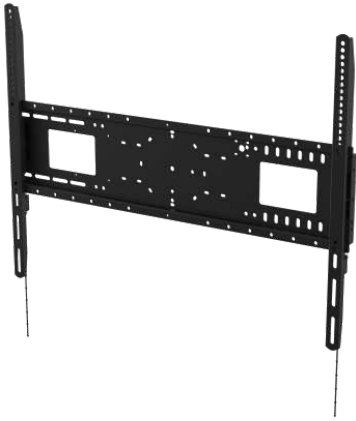

Hochbelastbare Wandhalterung für Flachbildschirme 800x600

VFM-W8X6 / SAP: 4934295

Nicht neigbare Wandhalterung für große Flachbildschirme 47-100"
Montagepunkte mit einem Abstand bis zu 800 x 600 mm (Breite x Höhe)
Hohe Nutzlast von 130 kg / 287 lb
Display rastet ein
Optionale Kameraablage

vav.link/de/vfm-w8x6