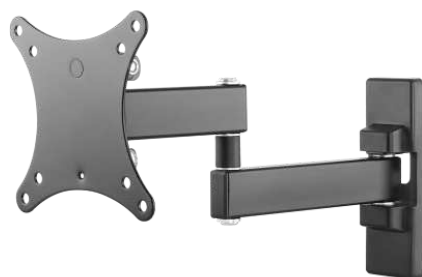

Schwarzer Wandarm 100×100

VFM-WA1X1B / SAP: 4963686

Doppelgelenkwandarmhalterung für Monitore von 13 bis 27 Zoll

Nivellierung nach der Installation

Reichweite 44-282 mm (1,7-11,1")

Rändelschrauben zur Befestigung des Displays

vav.link/de/vfm-wa1x1b