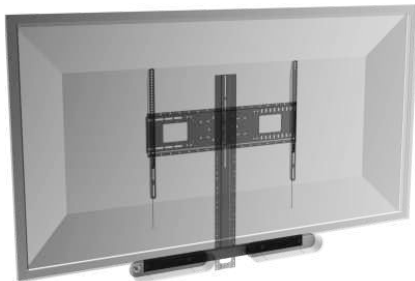

vav.link/de/mf

Universelle Projektor-Deckenkonsole

TM-1200 / SAP: 1562435

Universal-Deckenbefestigung für Projektoren mit 1,1 m Stange, die vor Ort zugeschnitten wird

(Gesamtlänge montiert 1420 mm / 55,9")

vav.link/de/vfm-w10x6

Videokonferenzablage für Wandhalterung

VFM-WVC/2 / SAP: 8271288

Funktioniert mit Vision's robusten Wandhalterungen und Bodenständern
Sehr anpassbar
Plattform 284 x 152 mm

vav.link/de/vfm-wvc-2