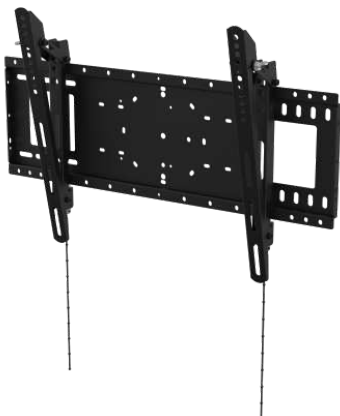

vav.link/de/vfm-w2x2v2

Neigbare Flachbildschirm-Wandhalterung 200×200

VFM-W2X2TV2 / SAP: 4754704

VESA-Wandmontage für Displays und Fernsehgeräte
Geeignet für Bildschirme mit 75 x 75, 100 x 100, 200 x 100 und 200 x 200 mm
Montagebohrungen
Für 30- bis 55-Zoll-Displays
Sicherungsschraube als Diebstahlschutz
Neigungswinkel: nach oben 3°/ nach unten: 12°
Rändelschrauben zur Befestigung des Displays
Hoch- oder Querformat

vav.link/de/vfm-w4x4

Hochbelastbare, neigbare Wandhalterung für Flachbildschirme 400x400

VFM-W4X4T / SAP: 4934293

Neigbare Wandhalterung für große Flachbildschirme 32-75"
Montagepunkte mit einem Abstand bis zu 400 x 400 mm (Breite x Höhe)
Hohe Nutzlast von 100 kg / 220 lb
Display rastet ein
Optionale Kameraablage

vav.link/de/vfm-w4x4t

Hochbelastbare Wandhalterung für Flachbildschirme 600x400

VFM-W6X4 / SAP: 4996384

Nicht neigbare Wandhalterung für große Flachbildschirme 37-85"
Montagepunkte mit einem Abstand bis zu 600 x 400 mm (Breite x Höhe)
Hohe Nutzlast von 100 kg / 220 lb
Display rastet ein
Optionale Kameraablage

vav.link/de/vfm-w6x4

Hochbelastbare, neigbare Wandhalterung für Flachbildschirme 600x400

VFM-W6X4T / SAP: 4996386

Neigbare Wandhalterung für große Flachbildschirme 37-85"
Montagepunkte mit einem Abstand bis zu 600 x 400 mm (Breite x Höhe)
Hohe Nutzlast von 100 kg / 220 lb
Display rastet ein
Optionale Kameraablage