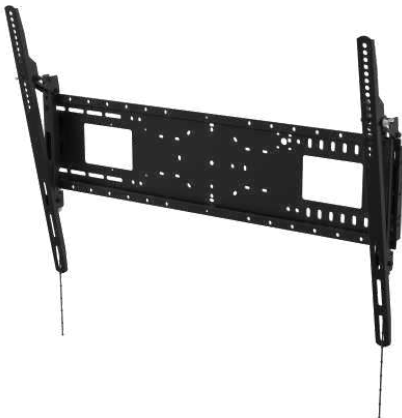

vav.link/de/vfm-w6x4t

Hochbelastbare Wandhalterung für Flachbildschirme 800x600

VFM-W8X6 / SAP: 4934295

Nicht neigbare Wandhalterung für große Flachbildschirme 47-100"
Montagepunkte mit einem Abstand bis zu 800 x 600 mm (Breite x Höhe)
Hohe Nutzlast von 130 kg / 287 lb
Display rastet ein
Optionale Kameraablage

vav.link/de/vfm-w8x6

Hochbelastbare, neigbare Wandhalterung für Flachbildschirme 800x600

VFM-W8X6T / SAP: 4934296

Neigbare Wandhalterung für große Flachbildschirme 47-90"
(abhängig von VESA-Muster und Gewichtsbeschränkung)
Montagepunkte mit einem Abstand bis zu 800 x 600 mm (Breite x Höhe)
Hohe Nutzlast von 130 kg / 287 lb
Display rastet ein
Optionale Kameraablage