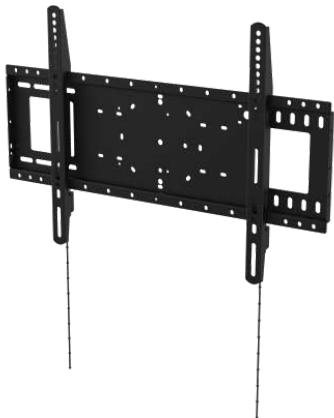

Nur in Schwarz

Vollständige Ausrichtung: Höhe, Drehen, Schwenken

VESA-Platte zum schnellen Lösen

Rändelschrauben für schnelle Montage

Genau justierbare unabhängige Höheneinstellung

vav.link/de/vfm-dsdb

VFM-W4X4V Feste Wandhalterung für Flachbildschirme 400x400 (Copy)

vav.link/de/vfm-w2x2v2

Neigbare Flachbildschirm-Wandhalterung 200×200

VFM-W2X2TV2 / SAP: 4754704

VESA-Wandmontage für Displays und Fernsehgeräte
Geeignet für Bildschirme mit 75 x 75, 100 x 100, 200 x 100 und 200 x 200 mm
Montagebohrungen
Für 30- bis 55-Zoll-Displays
Sicherungsschraube als Diebstahlschutz
Neigungswinkel: nach oben 3°/ nach unten: 12°
Rändelschrauben zur Befestigung des Displays
Hoch- oder Querformat

vav.link/de/vfm-w4x4

Hochbelastbare, neigbare Wandhalterung für Flachbildschirme 400x400

VFM-W4X4T / SAP: 4934293

Neigbare Wandhalterung für große Flachbildschirme 32-75"
Montagepunkte mit einem Abstand bis zu 400 x 400 mm (Breite x Höhe)
Hohe Nutzlast von 100 kg / 220 lb
Display rastet ein
Optionale Kameraablage

vav.link/de/vfm-w4x4t

Hochbelastbare Wandhalterung für Flachbildschirme 600x400

VFM-W6X4 / SAP: 4996384

Nicht neigbare Wandhalterung für große Flachbildschirme 37-85"
Montagepunkte mit einem Abstand bis zu 600 x 400 mm (Breite x Höhe)
Hohe Nutzlast von 100 kg / 220 lb
Display rastet ein
Optionale Kameraablage