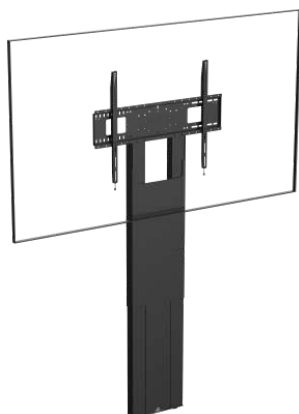

F51 Flat Panel Floor Stand

VFM-F51 / SAP: 6369808

Robuste Bodenständer
An der Wand befestigt, überträgt die Last auf den Boden
Unterstützt bis zu 95 kg
800 mm Höhenverstellung, nicht motorisiert
[Hinweis: Nach der Installation kann die Höhe nicht mehr angepasst werden]

vav.link/de/vfm-f51