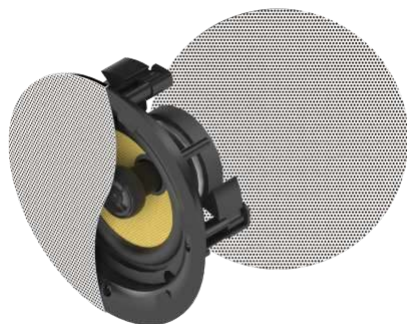

vav.link/de/sp-1900p

2 x 3-Wege-Wandlautsprecher

SP-1800 / SAP: 3635038

50-W-Lautsprecher mit 5,25" Tieftöner
Mitgelieferte Wandhalterungen mit einstellbarem Neigungswinkel (bis 60°)
Weiß, paarweise erhältlich

vav.link/de/sp-1800

Deckenlautsprecherpaar

CS-1900 / SAP: 4815044

Schlankes magnetisches Gitter im Nahtlos-Design
Erstklassiger 6,5-Zoll-Kevlar-Tieftöner
Großer 0,75-Zoll-Titan-Hochtöner
Passivfrequenzweiche