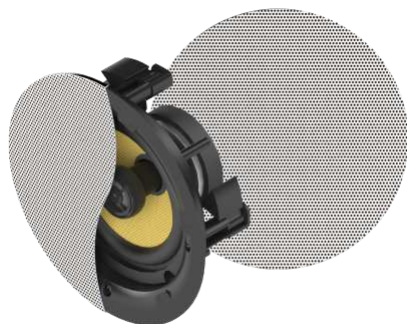

vav.link/de/sp-1900p

2 x 3-Wege-Wandlautsprecher

SP-1800 / SAP: 3635038

50-W-Lautsprecher mit 5,25" Tieftöner
Mitgelieferte Wandhalterungen mit einstellbarem Neigungswinkel (bis 60°)
Weiß, paarweise erhältlich

vav.link/de/sp-1800

Deckenlautsprecherpaar

CS-1900 / SAP: 4815044

Schlankes magnetisches Gitter im Nahtlos-Design
Erstklassiger 6,5-Zoll-Kevlar-Tieftöner
Großer 0,75-Zoll-Titan-Hochtöner
Passivfrequenzweiche