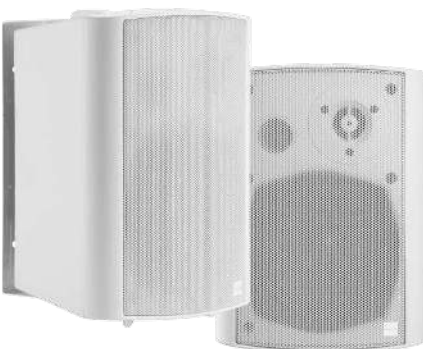

Par 60 W aktive højtalere

SP-1900P EU SAP: 4991366

Indbygget 2 x 30 watt forstærker
Referenceniveau-indgang via 2-phono (RCA)
Bluetooth 5.0 (kan slås fra)
RS-232-kontrol
Tonekontrol (via RS-232)

vav.link/da/sp-1900p