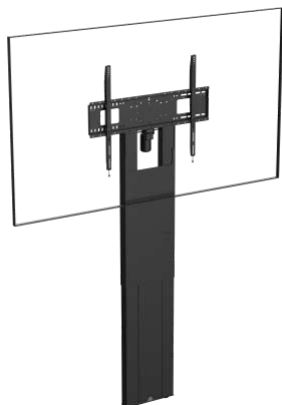

## F50 Motorised Flat Panel Floor Stand

VFM-F50 / SAP: 6369811

Robust gulvstander  
Fastgøres til væggen, overfører belastningen til gulvet  
Til fladskærme op til 100"  
800 mm højdejustering, motoriseret  
Betjenes med kablet fjernbetjening eller RS-232