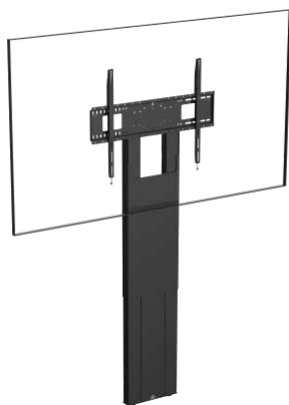

F51 Flat Panel Floor Stand

VFM-F51 / SAP: 6369808

Robust gulvstander
Fastgøres til væggen, overfører belastningen til gulvet
Understøtter op til 95 kg
800 mm højdejustering, ikke-motoriseret
[Bemærk: Når først installeret kan højden ikke justeres]

vav.link/da/vfm-f51