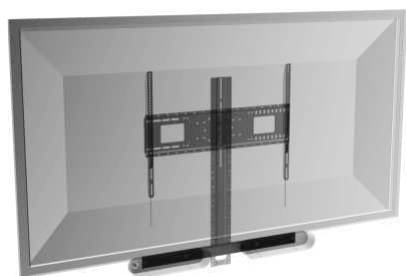

## Vægmonteret videokonferencehylde

VFM-WVC/2 / SAP: 8271288

Fungerer med Visions kraftige vægbeslag og gulvstande

Meget justerbar

Platform 284 x 152 mm

[vav.link/da/vfm-wvc-2](https://vav.link/da/vfm-wvc-2)