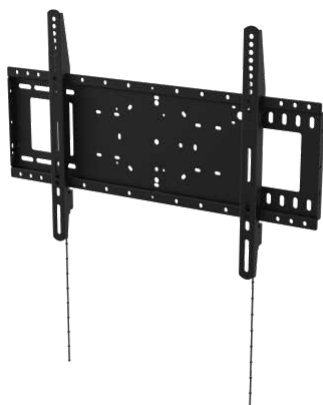

Tungt vægbeslag til fladskærm 600×400

VFM-W6X4 / SAP: 4996384

Vægbeslag, der ikke kan vippe, til store fladskærme 37-85"
Monteringspunkter op til 600 (bred) x 400 mm (høj) fra hinanden
Kraftig 100 kg / 220 lb SWL
Skærmen smækker på plads
Valgfri kamerahylde

vav.link/da/vfm-w6x4