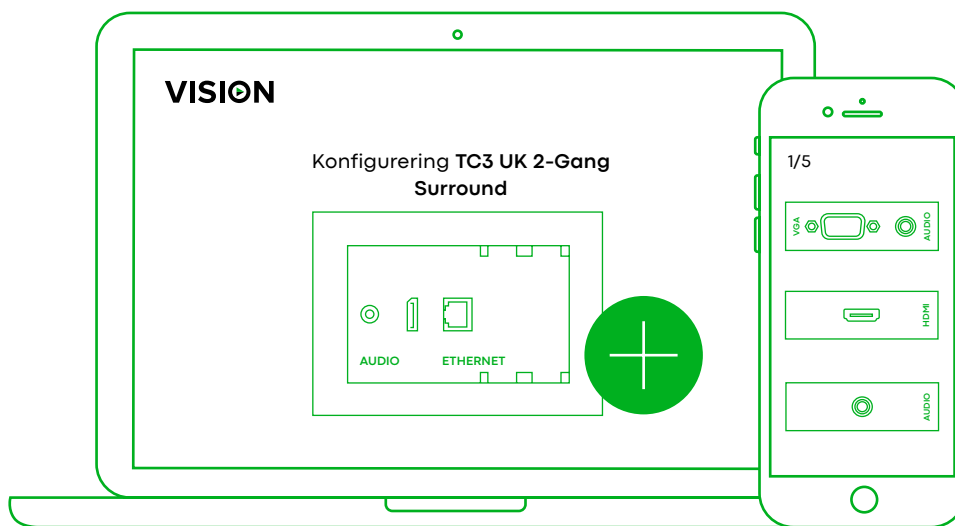

Byg din egen frontplade ved hjælp af vores Techconnect-frontpladekonfigurator

Vælg de produkter og dele, du skal bruge, for at se en visuel repræsentation af dit slutprodukt, og lav en indkøbsliste med **alle de tekniske detaljer.**

Din indkøbsliste

Udskriv

Download

vav.link/da/fc