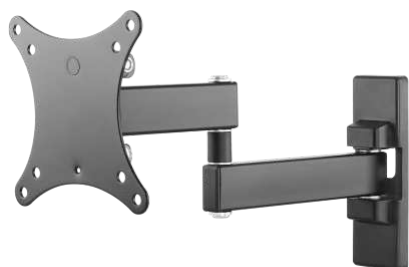

Sort vægarm 100×100

VFM-WA1X1B / SAP: 4963686

Dobbelt leddet vægbeslag til skærme fra 13" til 27"

Nivellering efter installation

Rækkevidde 44-282 mm (1,7-11,1")

Fingerskruer til fastgørelse af skærm

vav.link/da/vfm-wa1x1b