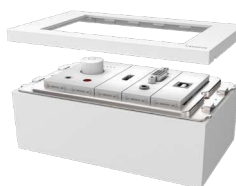

Stærkere

Techconnect3 har kortere
moduler og ekstra ribber, der
reducerer modulvridning.
Der anvendes ABS-plastik for
at undgå brud på dele, hvor
vridning er ønskværdig.