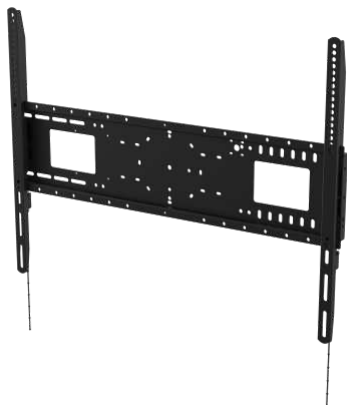

Large Display Mounts

Tungt vægbeslag til fladskærm 800×600

VFM-W8X6 / SAP: 4934295

Vægbeslag, der ikke kan vippe, til store fladskærme 47-100"
Monteringspunkter op til 800 (bred) x 600 mm (høj) fra hinanden
Kraftig 130 kg / 287 lb SWL
Skærmen smækker på plads
Valgfri kamerahylde

vav.link/da/vfm-w8x6