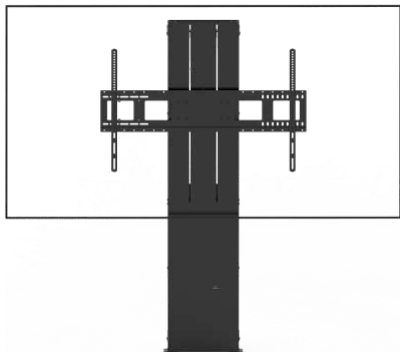

Motoriseret gulvstander i flipchartstil til fladskærm i mødelokale

VFM-F40 / SAP: 5062731

Kan bære op til 130 kg
700 mm højdejustering
Hurtig lineær motor
Leveres 95 % samlet
Robust design med faste søjler

Heavy Duty Flat-Panel Wall Mount 800x600

VFM-W8X6 / SAP: 4934295

vav.link/da/vfm-w8x6

VFM-F40 Frame and Motor Assembly

VFM-F40FRAME / SAP: 4981411