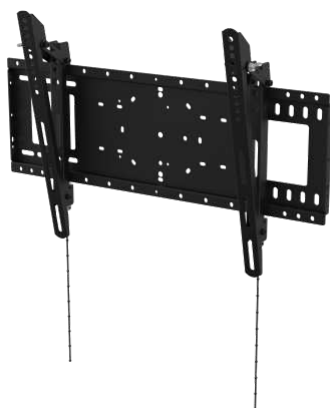

Tungt vægbeslag, der kan vippe, til fladskærm 600×400

VFM-W6X4T / SAP: 4996386

Vægbeslag, der kan vippe, til store fladskærme 37-85"
Monteringspunkter op til 600 (bred) x 400 mm (høj) fra hinanden
Kraftig 100 kg / 220 lb SWL
Skærmen smækker på plads
Valgfri kamerahylde

vav.link/da/vfm-w6x4t