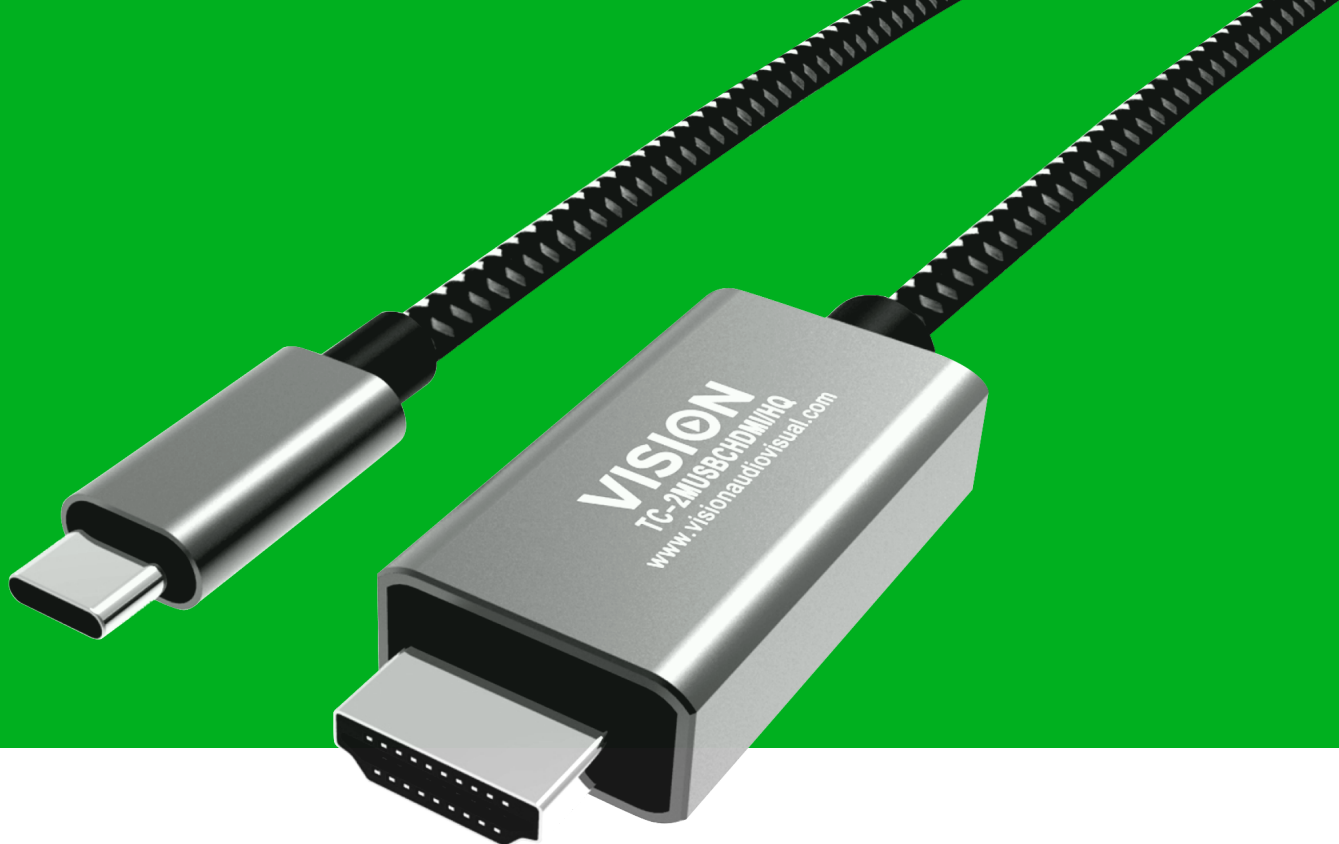

## HDMI-over-IP Receiver

TC-HDMIIPRX/3 / SAP: 6862534

[vav.link/da/tc-hdmiiprx-3](https://vav.link/da/tc-hdmiiprx-3)

## HDMI-omskifter

TC-HDMI31 / SAP: 4053413

RS-232 og fjernbetjening  
4K2K til op til 60 Hz  
HDMI v2.0  
3 indgange / 1 udgang

[vav.link/da/tc-hdmi31](https://vav.link/da/tc-hdmi31)

Produkt		Varenummer	Info	Link
	HDMI-over-IP Transmitter	TC-HDMIIPTX/V2		<a href="http://vav.link/da/tc-hdmiiptx-v2">vav.link/da/tc-hdmiiptx-v2</a>
	HDMI-over-IP Receiver	TC-HDMIIPRX/V2		<a href="http://vav.link/da/tc-hdmiiprx-v2">vav.link/da/tc-hdmiiprx-v2</a>
	HDMI-omskifter	TC-HDMI31	RS-232 og fjernbetjening 4K2K til op til 60 Hz HDMI v2.0 3 indgange / 1 udgang	<a href="http://vav.link/da/tc-hdmi31">vav.link/da/tc-hdmi31</a>
	Digital Signage HDMI-over-IP	TC-HDMIIP/3	Distribuerer HDMI via et netværk H.265-komprimering One-to-One direkte via et LAN eller direkte One-to-Many via LAN Infrarød passage USB 1.1-transmission	<a href="http://vav.link/da/tc-hdmiip-3">vav.link/da/tc-hdmiip-3</a>