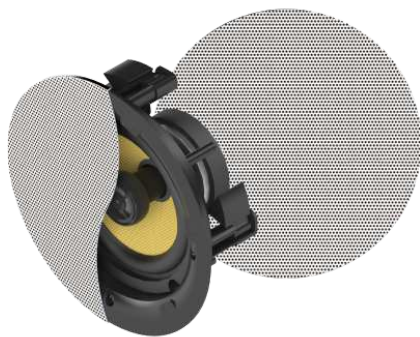

vav.link/da/sp-1900p

par 3-vejs-væghøjtalere

SP-1800 / SAP: 3635038

5,25" bashøjtaler 50 W højtalere
Vægbeslag medfølger med justering af hældning på op til 60°
Hvid, sælges i par

vav.link/da/sp-1800

Par loftshøjtalere

CS-1900 / SAP: 4815044

Slankt magnetisk gitter uden indfatning
Førsteklasses Kevlar 6,5" bashøjtaler
Stor 0,75" silk diskantthøjtaler
Passiv overgang

vav.link/da/cs-1900

Audio

| Produkt | Varenummer | Link |
|---|------------|---|
|  2 x 25w Digital Amplifier | AV-1900 | vav.link/da/av-1900 |
|  100 W Aktiv Soundbar | SB-1900P | vav.link/da/sb-1900p |
|  SP-800P PAR 24 W AKTIVE HØJTTALERE (Copy) | SP-900P | vav.link/da/sp-900p |
|  par 3-vejs-væghøjtalere | SP-1800 | vav.link/da/sp-1800 |
|  SP-1800P Pair 60W Aktive Højtalere (Copy) | SP-1900P | vav.link/da/sp-1900p |
|  Par loftshøjtalere | CS-1900 | vav.link/da/cs-1900 |
|  Par 70 W aktive Bluetooth-loftshøjtalere | CS-1900P | vav.link/da/cs-1900p |
|  TC3 50 W forstærker | TC3-AMP | vav.link/da/tc3-amp |
|  TC3 50 W forstærker | TC3-AMP+ | vav.link/da/tc3-ampplus |